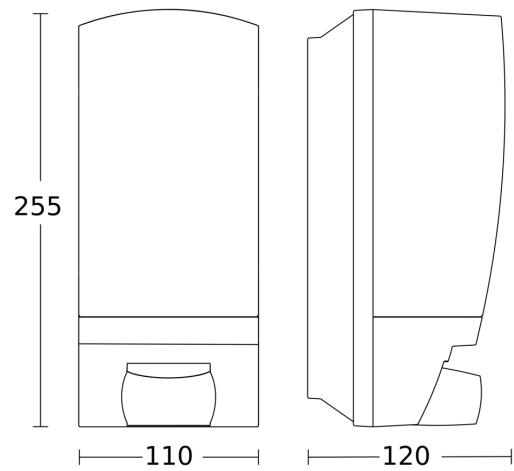

Sensor buitenlamp

L 1 S

wit
EAN 4007841 650513
art.nr. 650513

Funcatiebeschrijving

Functioneel design. Design-sensorbuitenlamp L 1 S, ideaal voor huizenfronten en entrees, 180° registratiehoek, reikwijdte tot 10 m, tijd- en inschakelniveau instelbaar, inclusief stickervel met huisnummers.

Technische gegevens

Afmetingen (L x B x H)	120 x 110 x 255 mm	Montagehoogte max.	3,00 m
Met lampjes	Nee	Slavemodus instelbaar	Nee
Fabrieksgarantie	3 jaar	Onderkruipbescherming	Ja
Instellingen via	Potentiometers	verkleining van de registratiehoek per segment mogelijk	Ja
Met afstandsbediening	Nee	Elektronische instelling	Nee
Variant	wit	Mechanische instelling	Nee
VPE1, EAN	4007841650513	Reikwijdte radiaal	r = 3 m (14 m ²)
Toepassing, plaats	Buiten	Reikwijdte tangenciaal	r = 10 m (157 m ²)
Toepassing, ruimte	Buiten, entree, rondom het huis, tuin & oprit	Schemerschakelaar	Ja
Incl. stickervel met huisnummers	Ja	Afdek materiaal	stickers
Montageplaats	wand	Type lichtbron	lamp voor universeel gebruik
Slagvastheid	IK07	Sokkel	E27
Bescherming	IP44	Soft-lightstartfunctie	Nee
Beschermingsklasse	II	Schemerinstelling	2 – 2000 lx
Omgevingstemperatuur	-20 – 40 °C	Tijdstelling	8 sec – 35 min
Materiaal van de behuizing	kunststof	basislichtfunctie	Nee
Materiaal van de afdekking	Kunststof opaal	Koppeling	Nee

Sensor buitenlamp

L 1 S

wit
EAN 4007841 650513
art.nr. 650513

Technische gegevens

Stroomtoevoer	230 – 240 V / 50 Hz
Vermogen	60 W
Eigen verbruik	0,55 W

Optimale montagehoogte	2 m
Registratiehoek	180 °

Registratiebereik

Mogelijke montagehoogte: 1,80 m - 3,00 m
Oranje: radiaal
Zwart: tangentiaal

Maten

aansluitschema