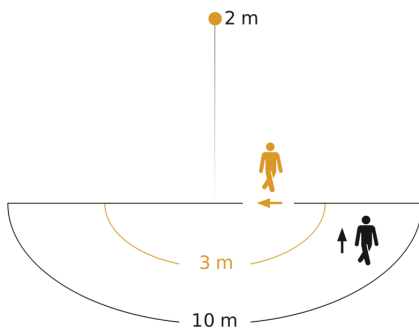

Technische gegevens

Afmetingen (L x B x H)	120 x 110 x 255 mm	Montagehoogte max.	3,00 m
Met lampjes	Nee	Slavemodus instelbaar	Nee
Fabrieksgarantie	3 jaar	Onderkruipbescherming	Ja
Instellingen via	Potentiometers	verkleining van de registratiehoek per segment mogelijk	Ja
Met afstandsbediening	Nee	Elektronische instelling	Nee
Variant	wit	Mechanische instelling	Nee
VPE1, EAN	4007841650513	Reikwijdte radiaal	r = 3 m (14 m ²)
Toepassing, plaats	Buiten	Reikwijdte tangenciaal	r = 10 m (157 m ²)
Toepassing, ruimte	Buiten, entree, rondom het huis, tuin & oprit	Schemerschakelaar	Ja
Incl. stickervel met huisnummers	Ja	Afdek materiaal	stickers
Montageplaats	wand	Type lichtbron	lamp voor universeel gebruik
Slagvastheid	IK07	Sokkel	E27
Bescherming	IP44	Soft-lightstartfunctie	Nee
Beschermingsklasse	II	Schemerinstelling	2 – 2000 lx
Omgevingstemperatuur	-20 – 40 °C	Tijdstelling	8 sec – 35 min
Materiaal van de behuizing	kunststof	basislichtfunctie	Nee
Materiaal van de afdekking	Kunststof opaal	Koppeling	Nee

Sensor buitenlamp

L 1 S

wit
EAN 4007841 650513
art.nr. 650513

Technische gegevens

Stroomtoevoer	230 – 240 V / 50 Hz
Vermogen	60 W
Eigen verbruik	0,55 W

Optimale montagehoogte	2 m
Registratiehoek	180 °

Registratiebereik

Mogelijke montagehoogte: 1,80 m - 3,00 m
Oranje: radiaal
Zwart: tangentiaal

Maten

aansluitschema